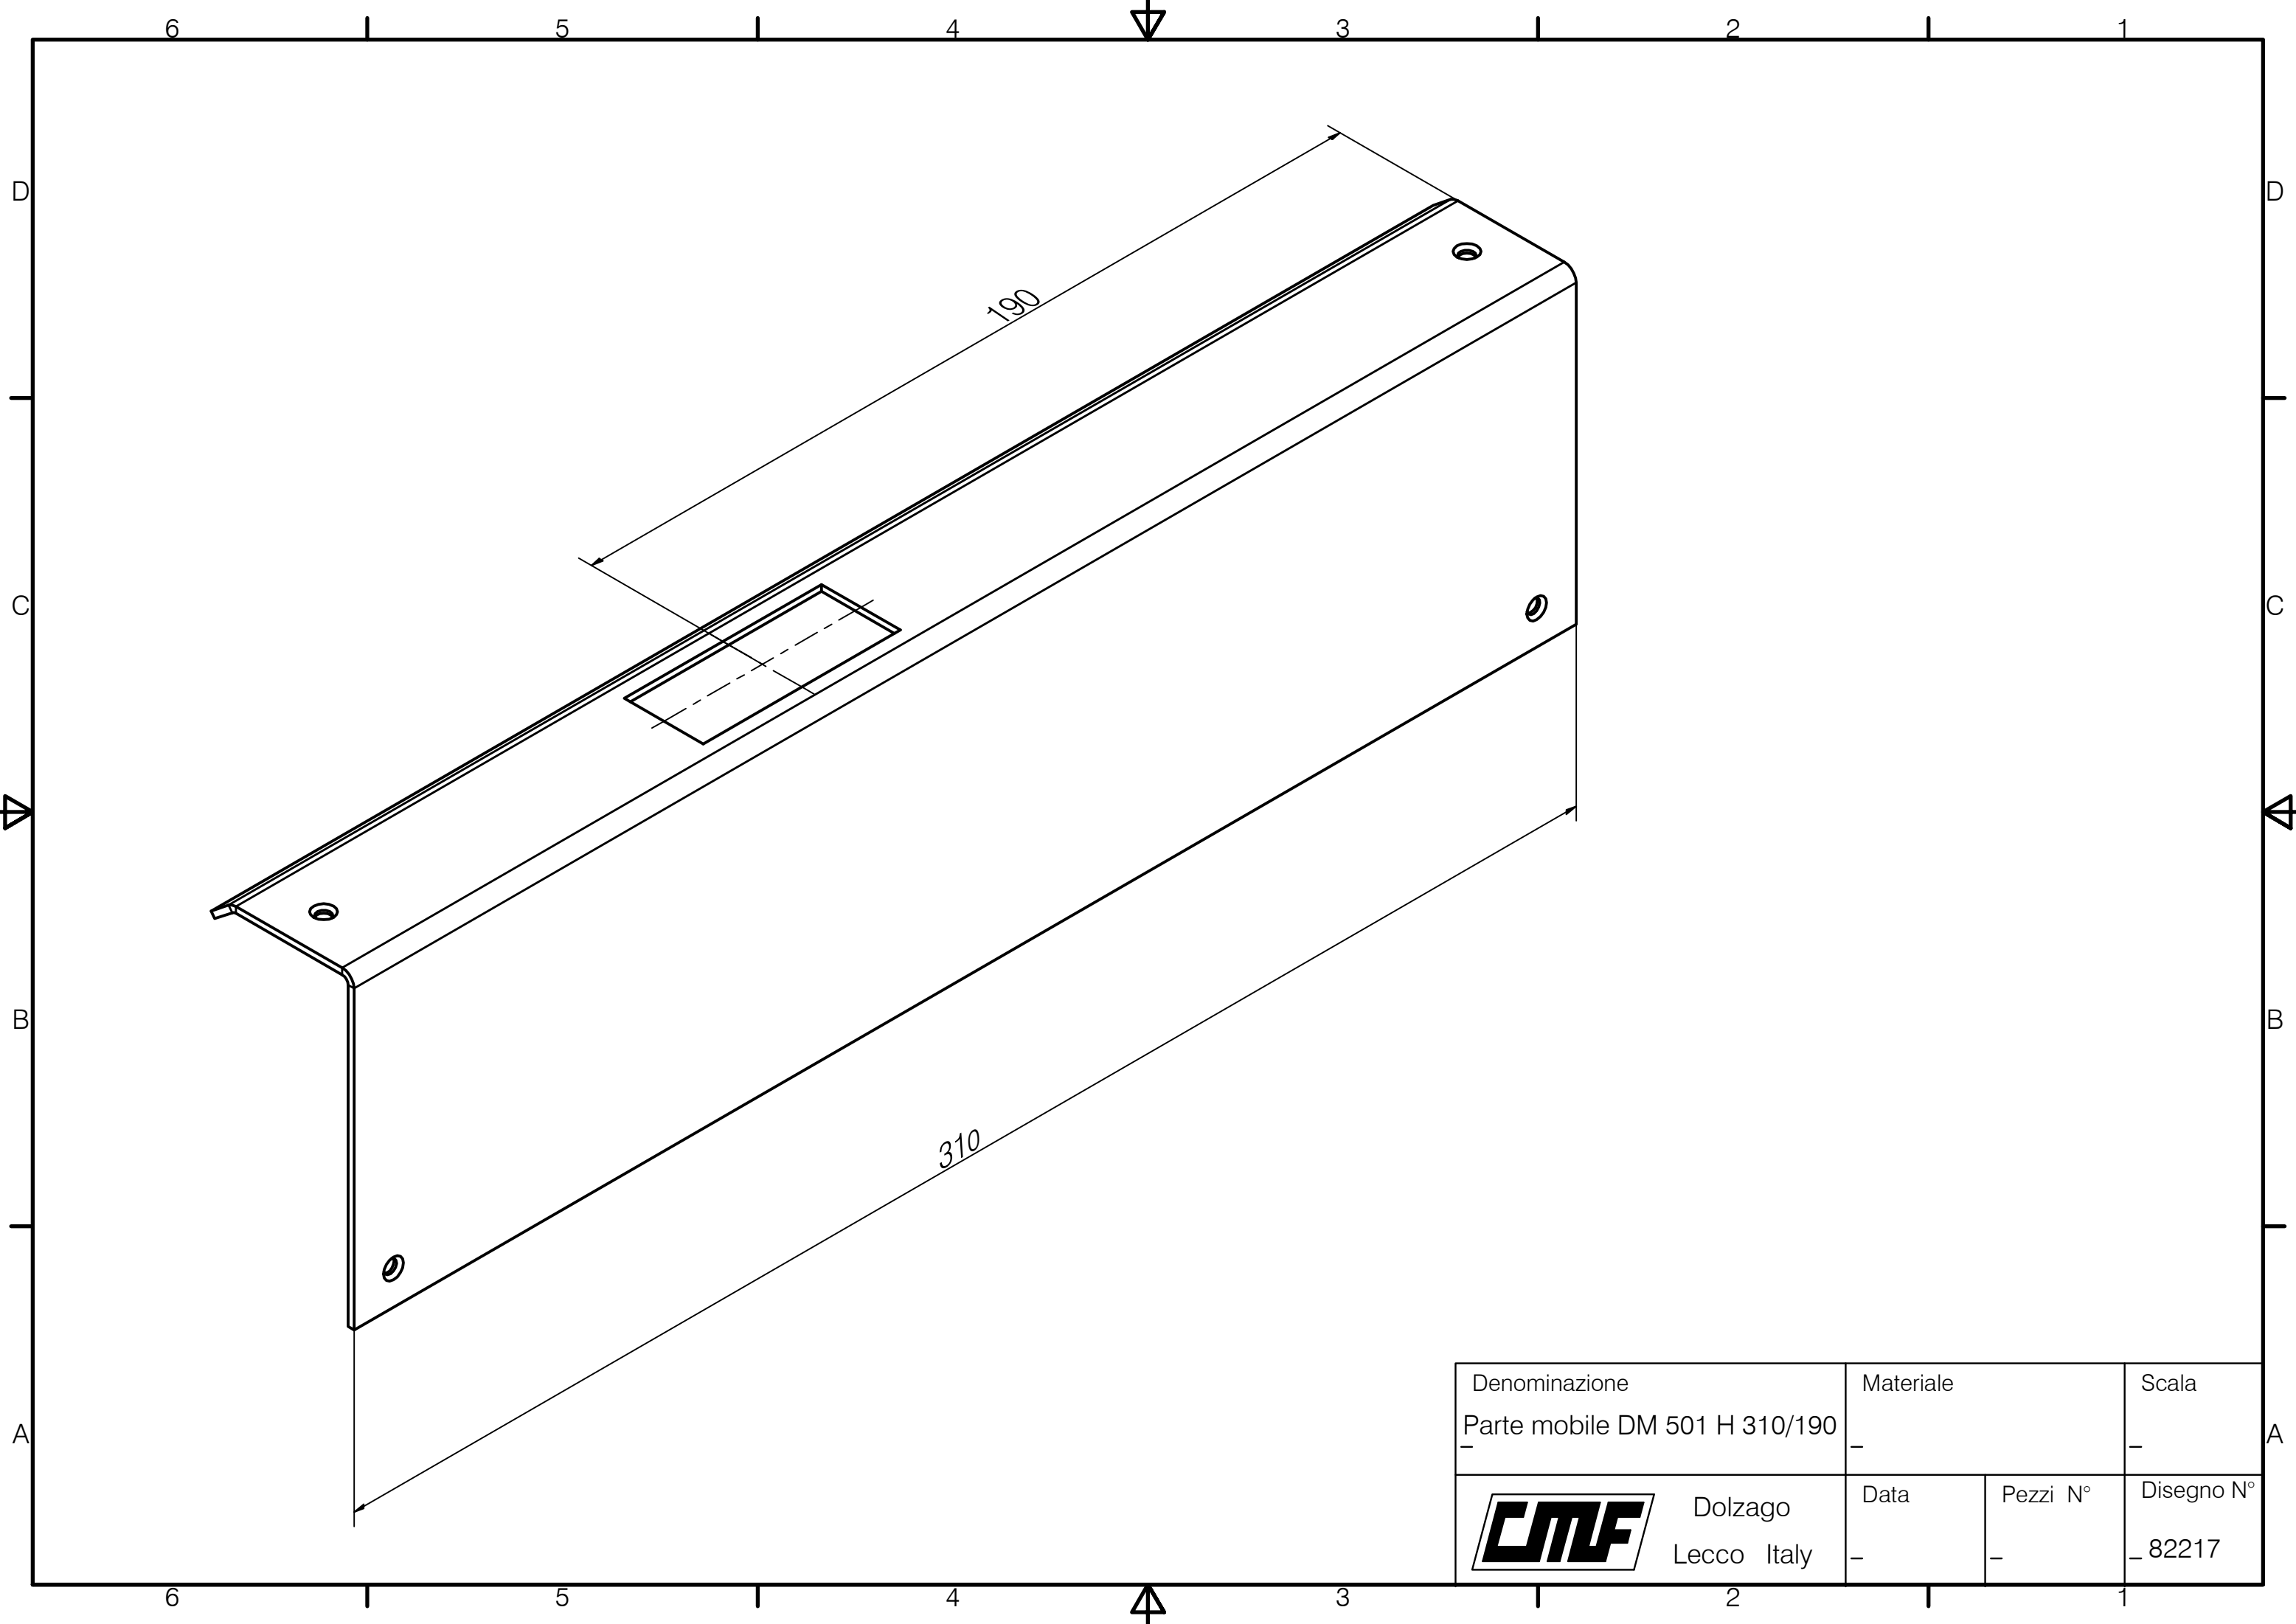

Vista parte mobile

Denominazione	Materiale		Scala
Parte mobile DM 501 H 250	-		-
 Dolzago Lecco Italy	Data	Pezzi N°	Disegno N°
	-	-	82121

Denominazione	Materiale		Scala
Parte mobile DM 501 H 310/190	-		-
 Dolzago Lecco Italy	Data	Pezzi N°	Disegno N°
	-	-	_ 82217

Denominazione Parte mobile DM 501 310/120	Materiale -	Scala -
 Dolzago Lecco Italy	Data -	Pezzi N° -
		Disegno N° 83042