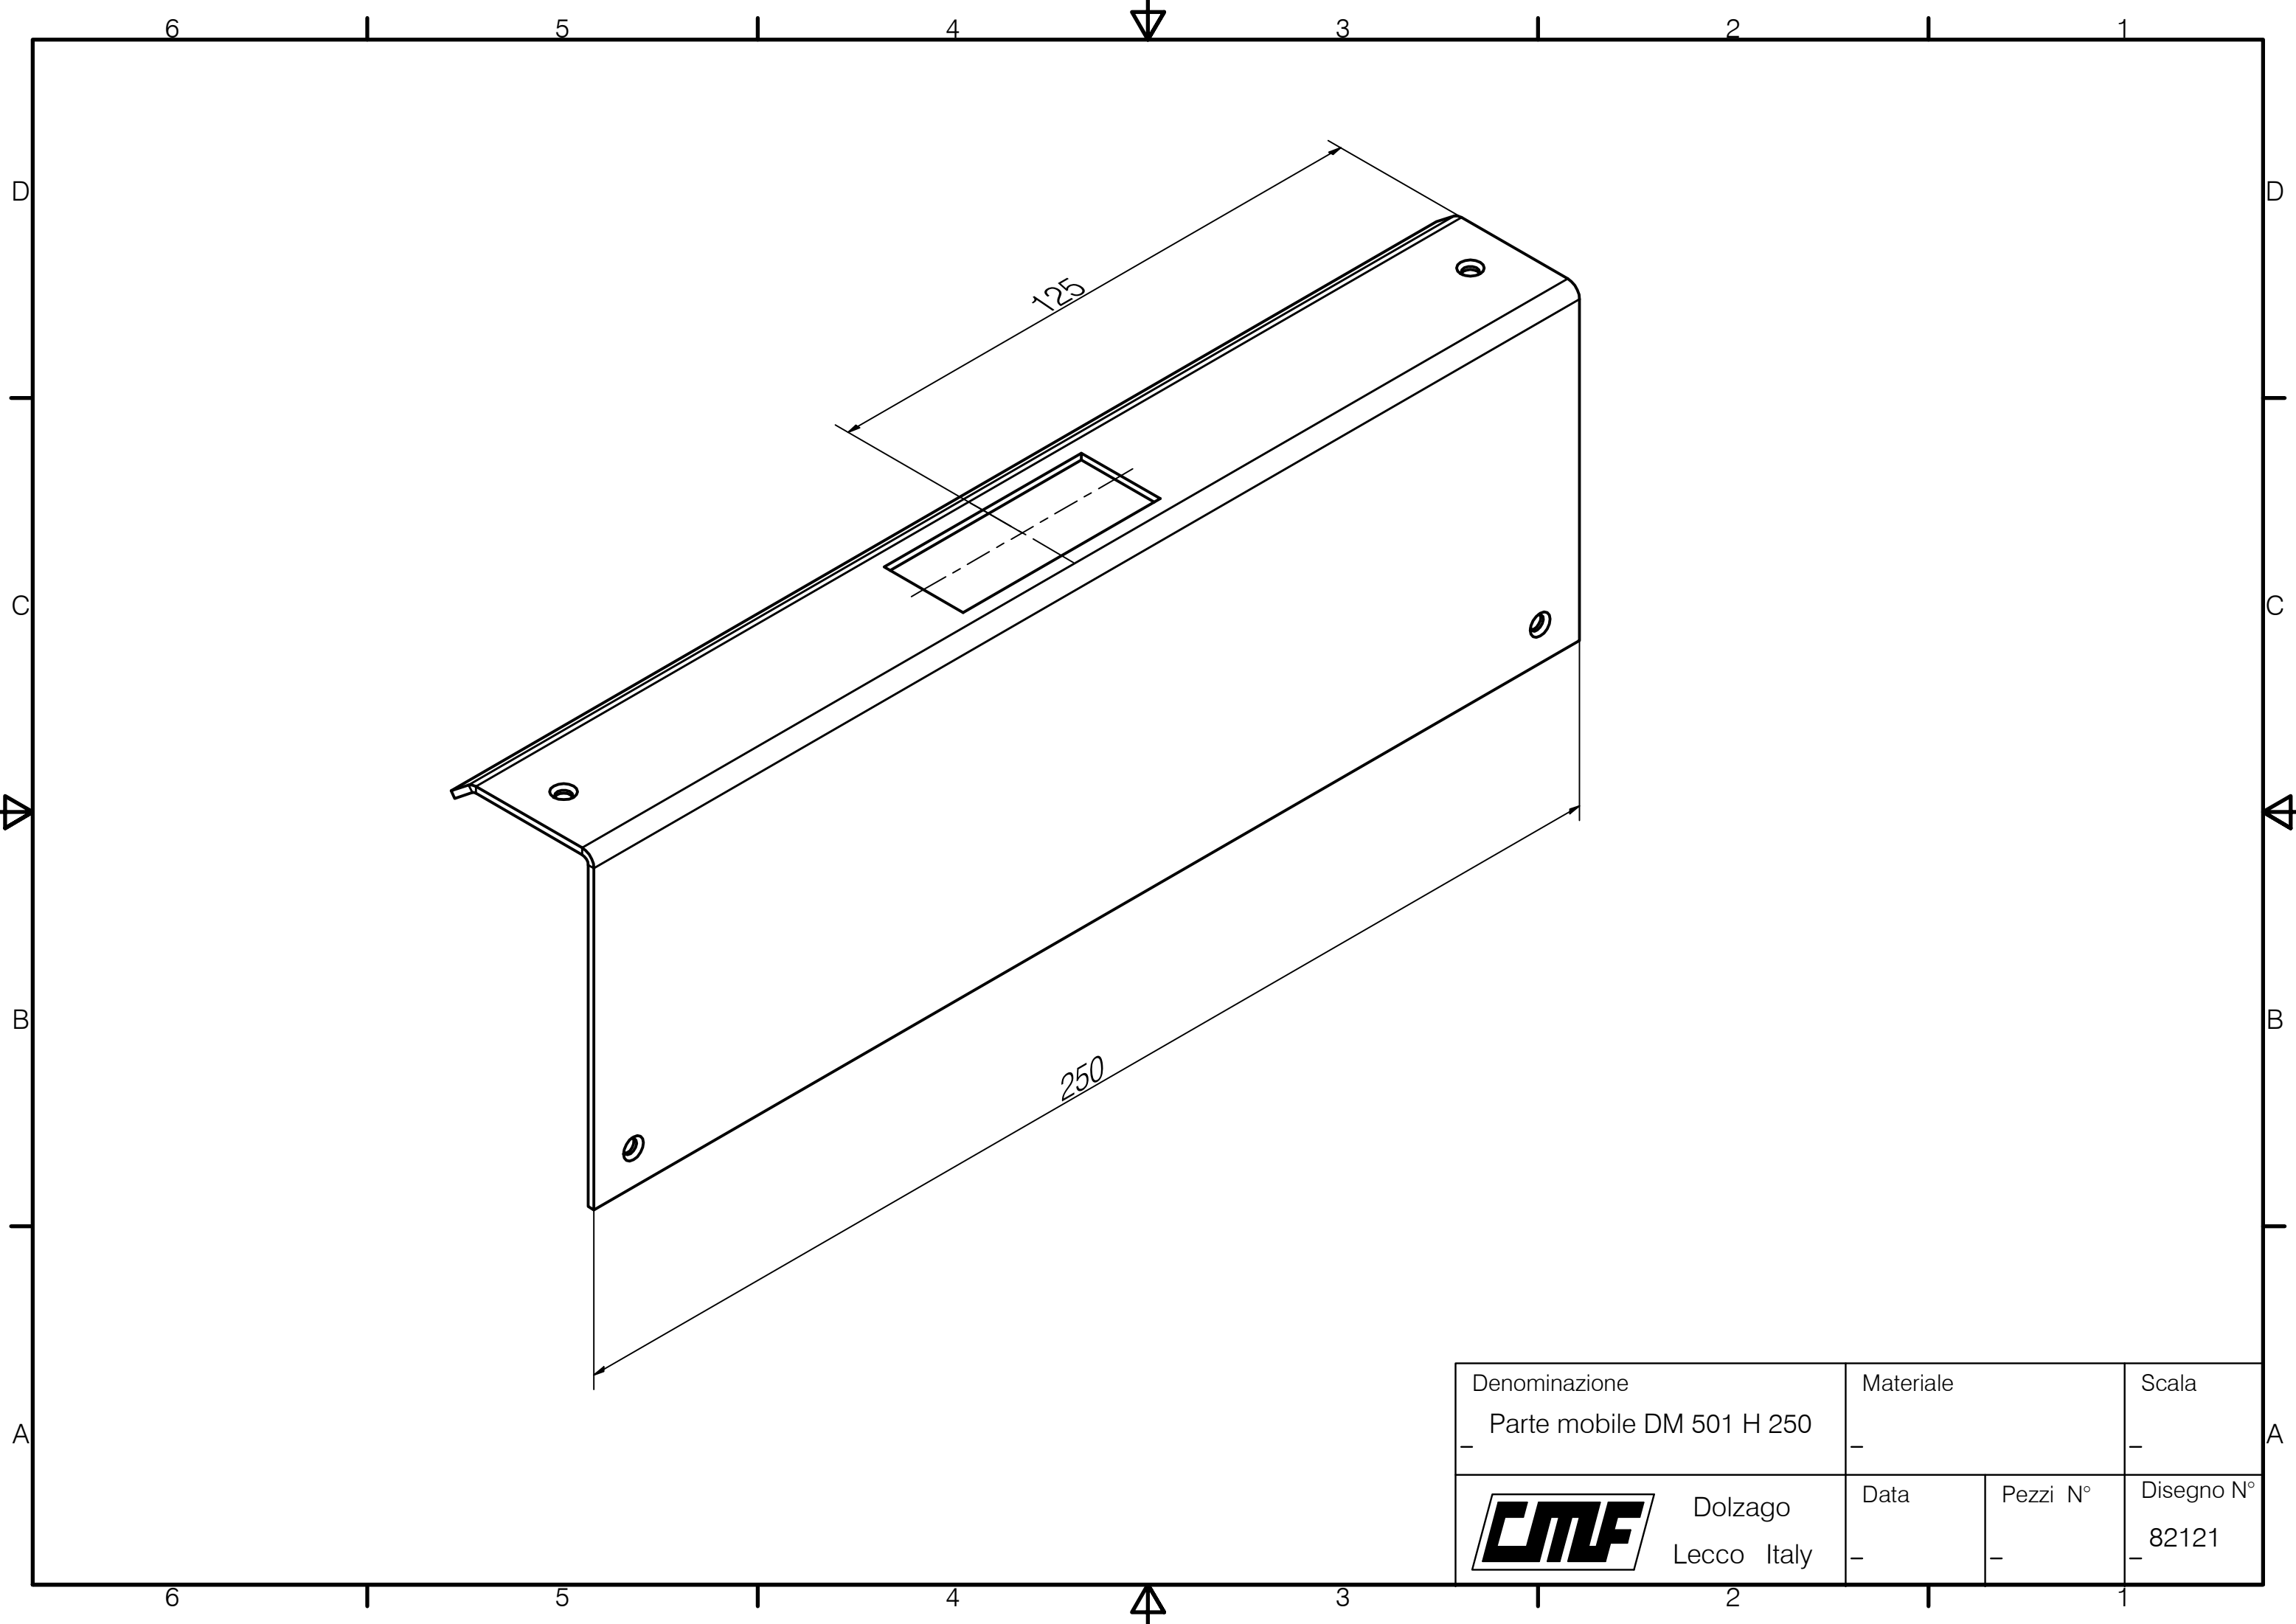

Vista parte mobile

Denominazione	Materiale		Scala
Parte mobile DM 501 H 250	-		-
 Dolzago Lecco Italy	Data	Pezzi N°	Disegno N°
	-	-	82121

Denominazione	Materiale		Scala
Parte mobile DM 501 H 310/190	-		-
 Dolzago Lecco Italy	Data	Pezzi N°	Disegno N°
	-	-	_ 82217

Denominazione Parte mobile DM 501 310/120	Materiale -	Scala -
 Dolzago Lecco Italy	Data -	Pezzi N° -
		Disegno N° 83042