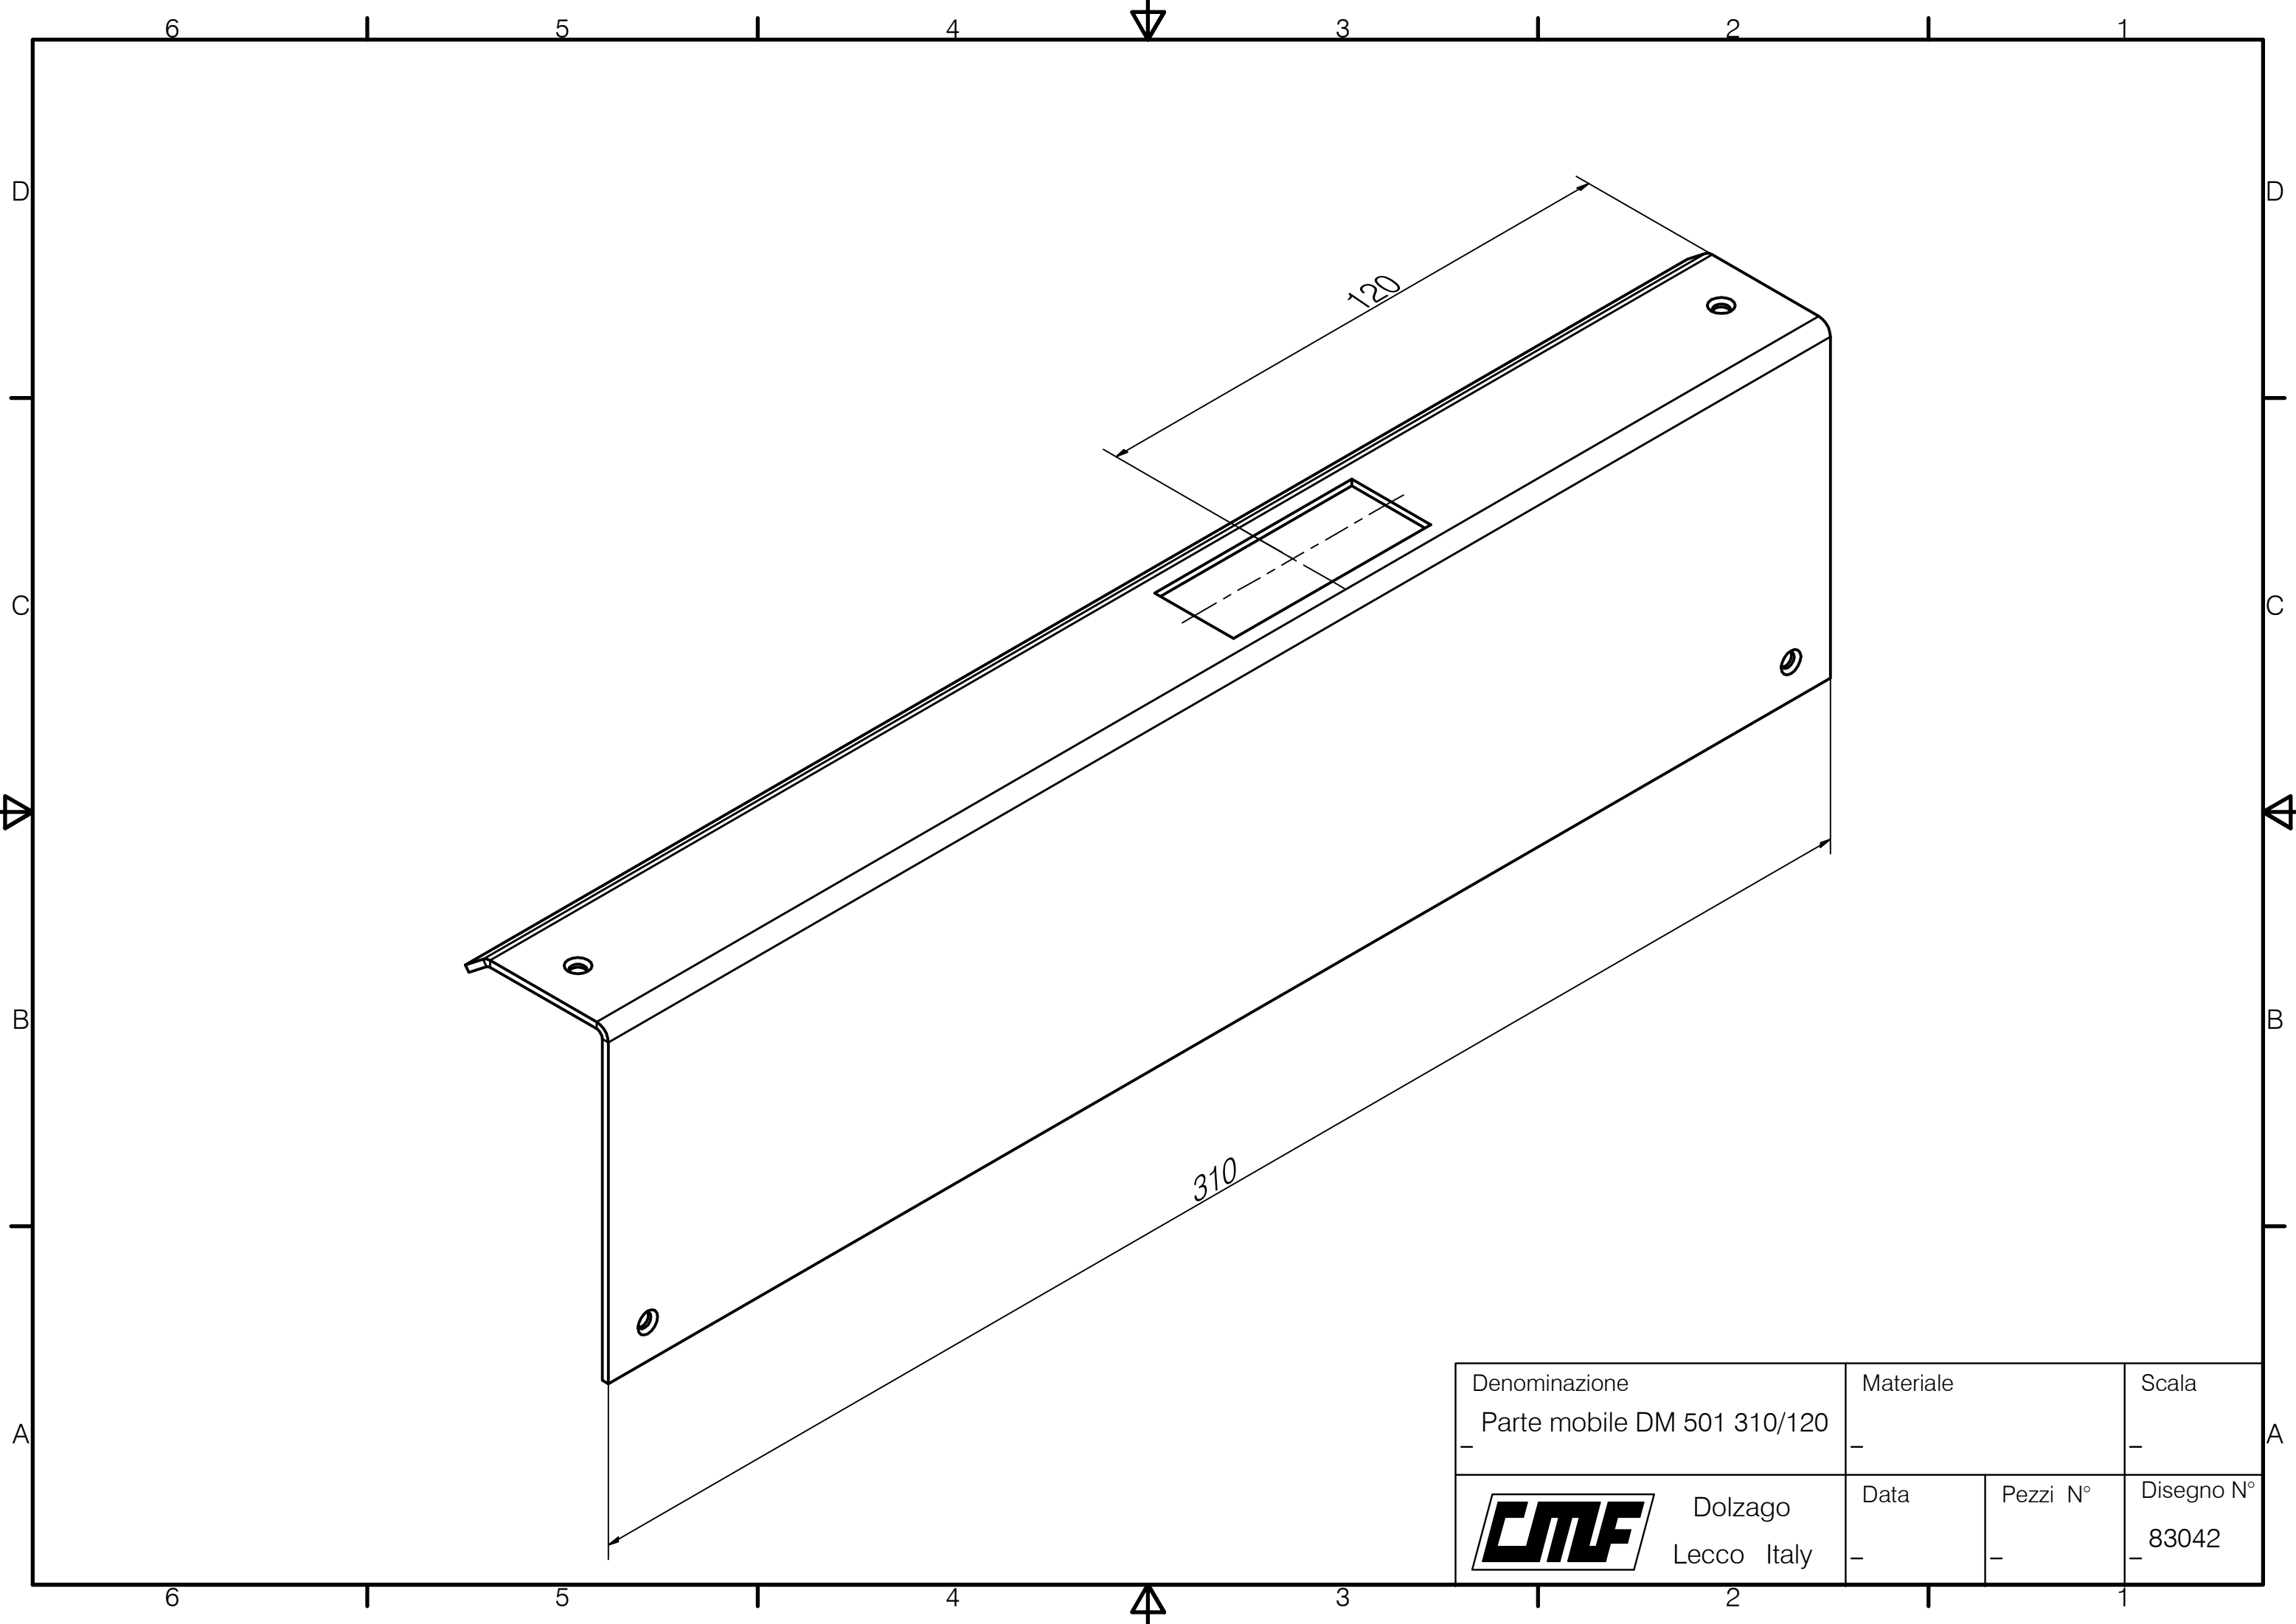

Vista parte mobile

Denominazione	Materiale		Scala
Parte mobile DM 501 H 250	-		-
 Dolzago Lecco Italy	Data	Pezzi N°	Disegno N°
	-	-	82121

Denominazione	Materiale		Scala
Parte mobile DM 501 H 310/190	-		-
 Dolzago Lecco Italy	Data	Pezzi N°	Disegno N°
	-	-	_ 82217

Denominazione Parte mobile DM 501 310/120	Materiale -	Scala -
 Dolzago Lecco Italy	Data -	Pezzi N° -
		Disegno N° 83042