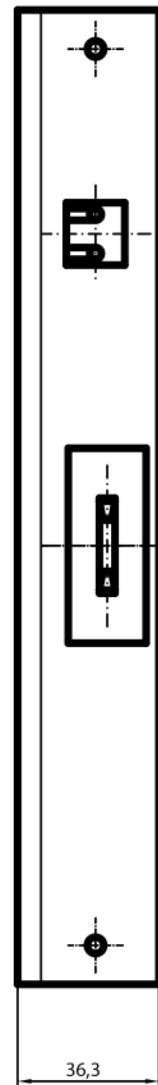

Vista parte mobile

Denominazione	Materiale		Scala
Parte mobile DM 501 H 250	-		-
 Dolzago Lecco Italy	Data	Pezzi N°	Disegno N°
	-	-	82121

Denominazione	Materiale		Scala
Parte mobile DM 501 H 310/190	-		-
 Dolzago Lecco Italy	Data	Pezzi N°	Disegno N°
	-	-	_ 82217

Denominazione Parte mobile DM 501 310/120	Materiale -	Scala -
 Dolzago Lecco Italy	Data -	Pezzi N° -
		Disegno N° 83042